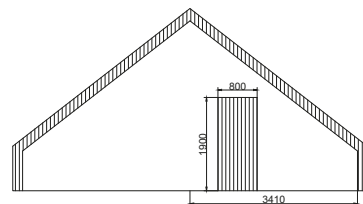

Mamka

ФАБРИКА ДЕТСКОЙ МЕБЕЛИ

Эскизный дизайн-проект детской
Autumn

Осень В Лесу

Mamka

ФАБРИКА ДЕТСКОЙ МЕБЕЛИ

Эскизный дизайн-проект детской

ТЗ: Детская комната для мальчика и девочки (1 и 3 года);
 организовать спальное место, систему хранения, игровой домик, рабочее место и место для отдыха
 в определенных заказчиком местах; использовать нестандартное сочетание цветов (не розовый/голубой);