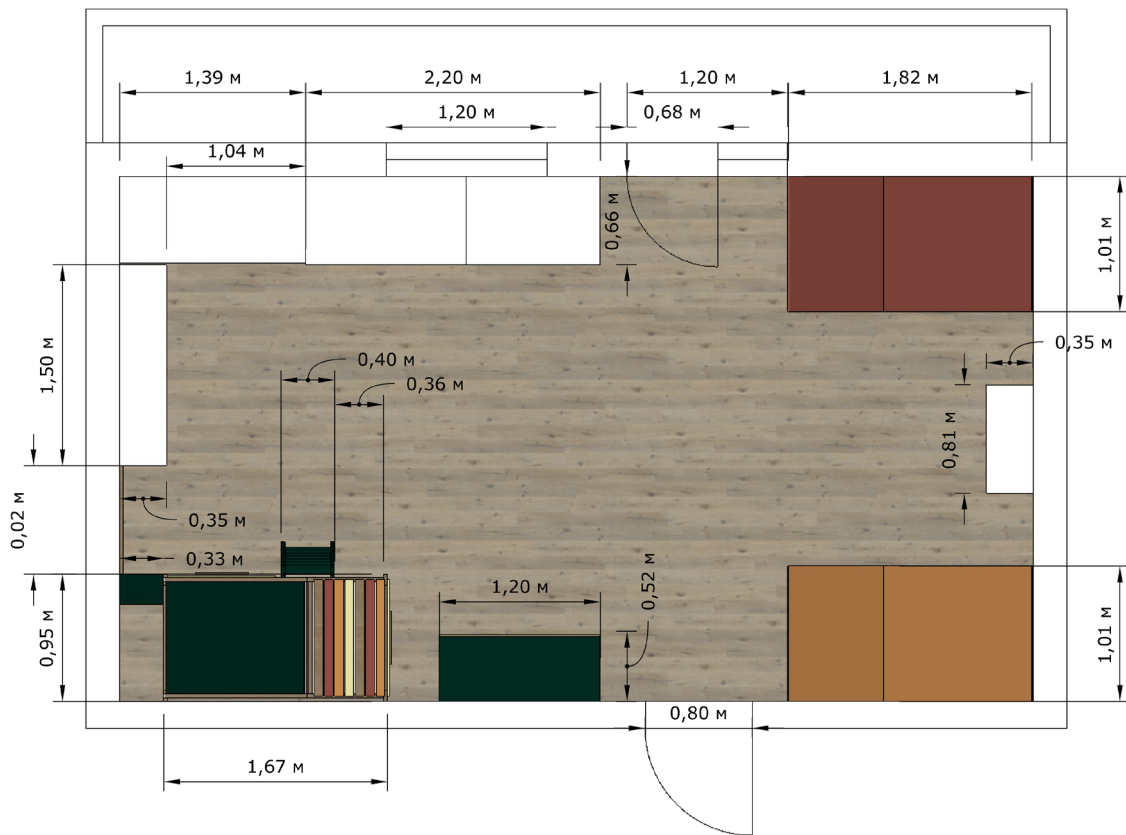

Эскизный дизайн-проект. План расстановки