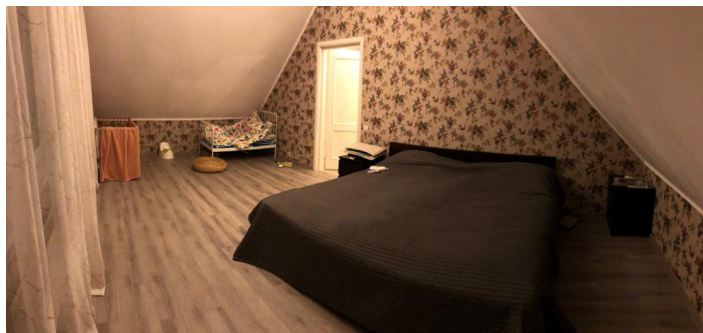

Mamka

ФАБРИКА ДЕТСКОЙ МЕБЕЛИ

Эскизный дизайн-проект детской
Autumn

Осень В Лесу

Mamka

ФАБРИКА ДЕТСКОЙ МЕБЕЛИ

Эскизный дизайн-проект детской

ТЗ: Детская комната для мальчика и девочки (1 и 3 года);
 организовать спальное место, систему хранения, игровой домик, рабочее место и место для отдыха
 в определенных заказчиком местах; использовать нестандартное сочетание цветов (не розовый/голубой);