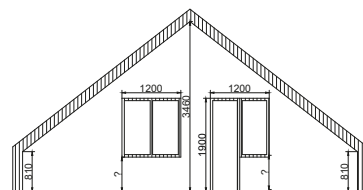

Mamka

ФАБРИКА ДЕТСКОЙ МЕБЕЛИ

Эскизный дизайн-проект детской
Autumn

Осень В Лесу

Mamka

ФАБРИКА ДЕТСКОЙ МЕБЕЛИ

Эскизный дизайн-проект детской

ТЗ: Детская комната для мальчика и девочки (1 и 3 года);
 организовать спальное место, систему хранения, игровой домик, рабочее место и место для отдыха
 в определенных заказчиком местах; использовать нестандартное сочетание цветов (не розовый/голубой);