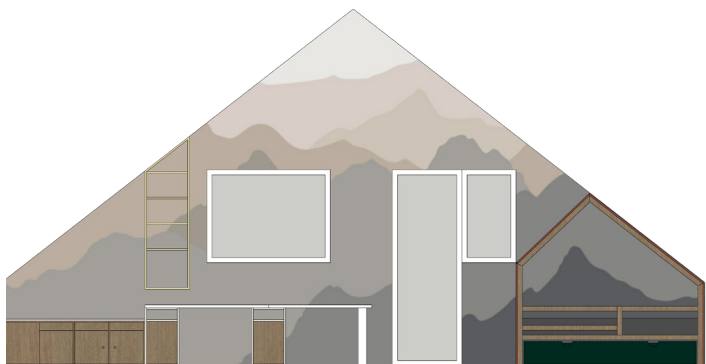

Mamka

ФАБРИКА ДЕТСКОЙ МЕБЕЛИ

Эскизный дизайн-проект детской
Autumn

Осень В Лесу

Mamka

ФАБРИКА ДЕТСКОЙ МЕБЕЛИ

Эскизный дизайн-проект детской

ТЗ: Детская комната для мальчика и девочки (1 и 3 года);
 организовать спальное место, систему хранения, игровой домик, рабочее место и место для отдыха
 в определенных заказчиком местах; использовать нестандартное сочетание цветов (не розовый/голубой);

Эскизный дизайн-проект. Вводные данные. ТЗ

Эскизный дизайн-проект. Развертка по стенам

Эскизный дизайн-проект. План расстановки

Lothar Groene

Mamka
ФАБРИКА ДЕТСКОЙ МЕБЕЛИ

Эскизный дизайн-проект. Ассоциативный ряд

Эскизный дизайн-проект. Сопутствующие товары. Спецификации

Кроватька «Дом Мага»

Письменный стол «Гранд»

Кроватька «Твин» Двухместная

Эскизный дизайн-проект. Аналоговая продукция фабрики

Позиция	Наименование	Внешний вид
1	Дом мага горчичный	
2	Дом мага терракотовый	
3	Писменный стол для двоих	
4	Комод с местом для отдыха	
5	Комод	
6	Шкаф платяной	
7	Игровой домик с чердаком	